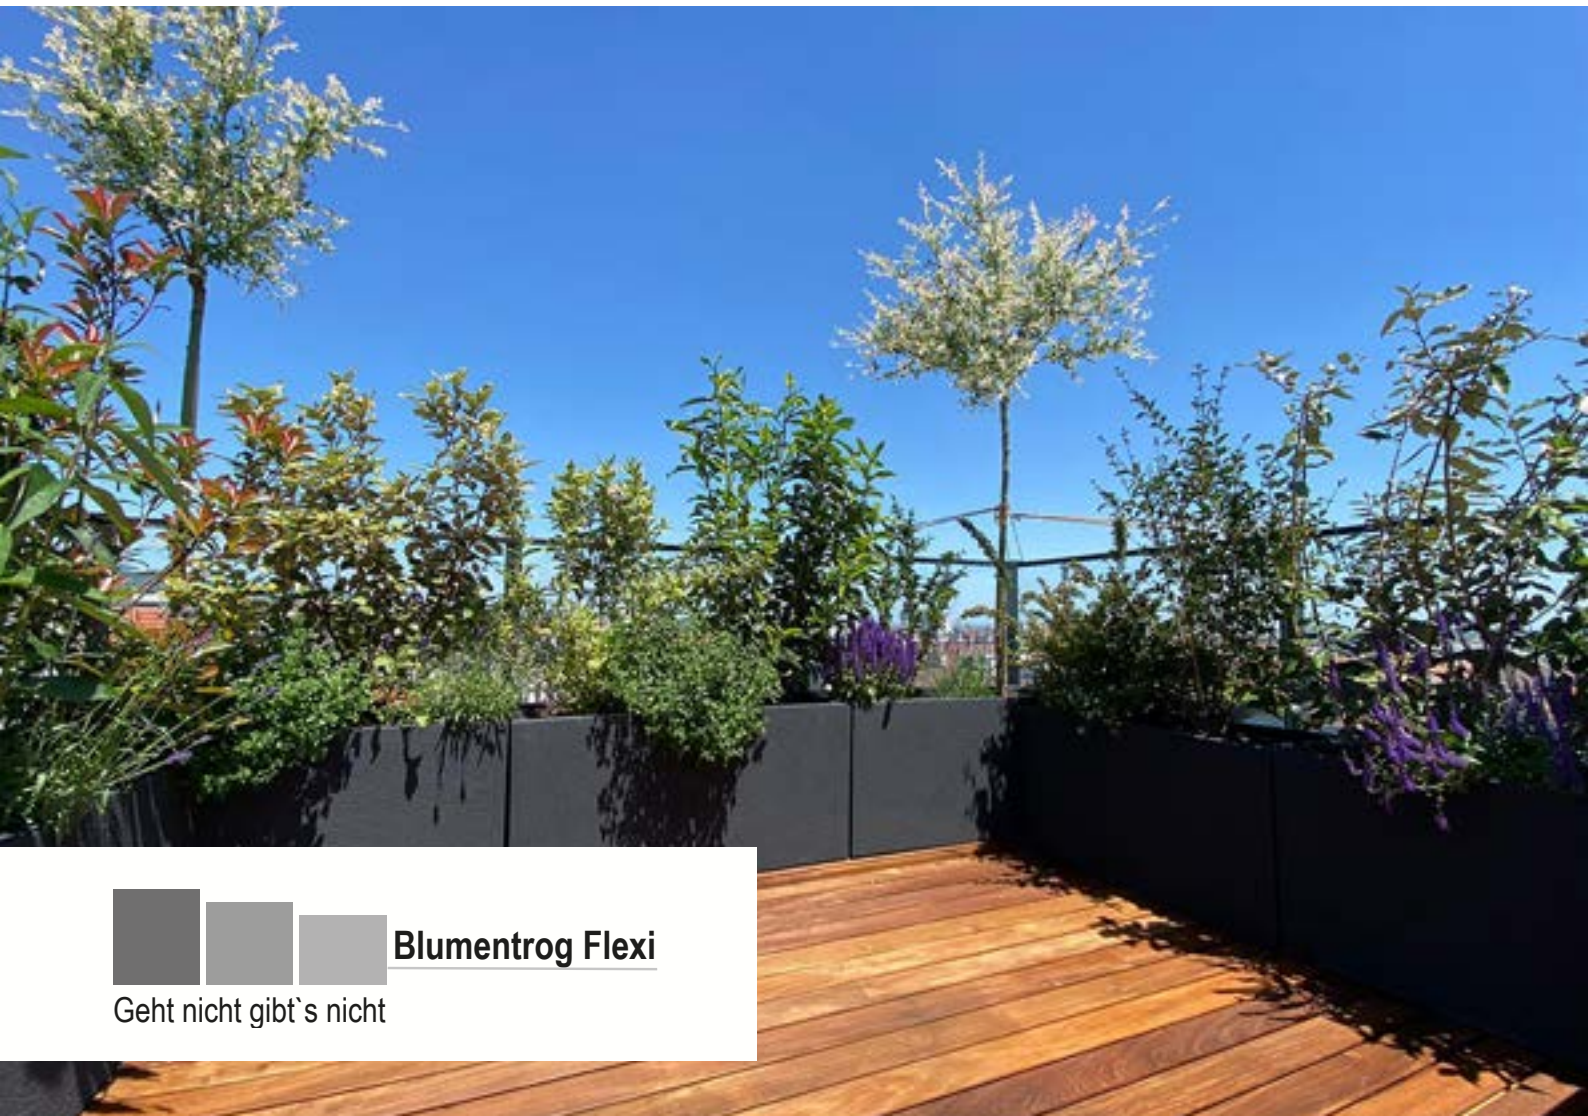

BLUMENTROG-FLEXI

MODERN. FLEXIBEL. INDIVIDUELL.

Blumentrog Flexi

Geht nicht gibt's nicht